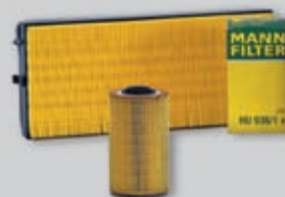

SKACH

Auszug aus unserem Lieferprogramm

- Abgasanlagen
- ABS Einbausätze, EBS Komponenten
- Aluminium- und Stahldruckluftbehälter
- Automatische Gestängesteller
- Brems- und Kupplungshydraulik
- Bremsschläuche und Kunststoffrohre
- CRC Programm
- Druckluftbremsgeräte
- Druckluftwerkzeuge, Kompressoren und Zubehör
- Fahrzeugelektronik, Stecker, Leuchten und Lampen
- Kennzeichnungs- und Gefahrguttafeln, Piktogramme
- Industrie- und Fahrzeugpneumatik
- Keilriemen, Luftfederbälge
- Loctite Programm
- Luft-, Öl-, Kraftstoff-, Wasser-, Hydraulikfilter
- Radlager, Verschleißteile
- Scheibenwischer, Wischblätter
- Scheinwerfer, Heck-, Positions- und Rundumleuchten
- Starter, Lichtmaschinen, Wasserpumpen
- Verschraubungen, Prüfanschlüsse,
- Schnell- und Steckverbinder